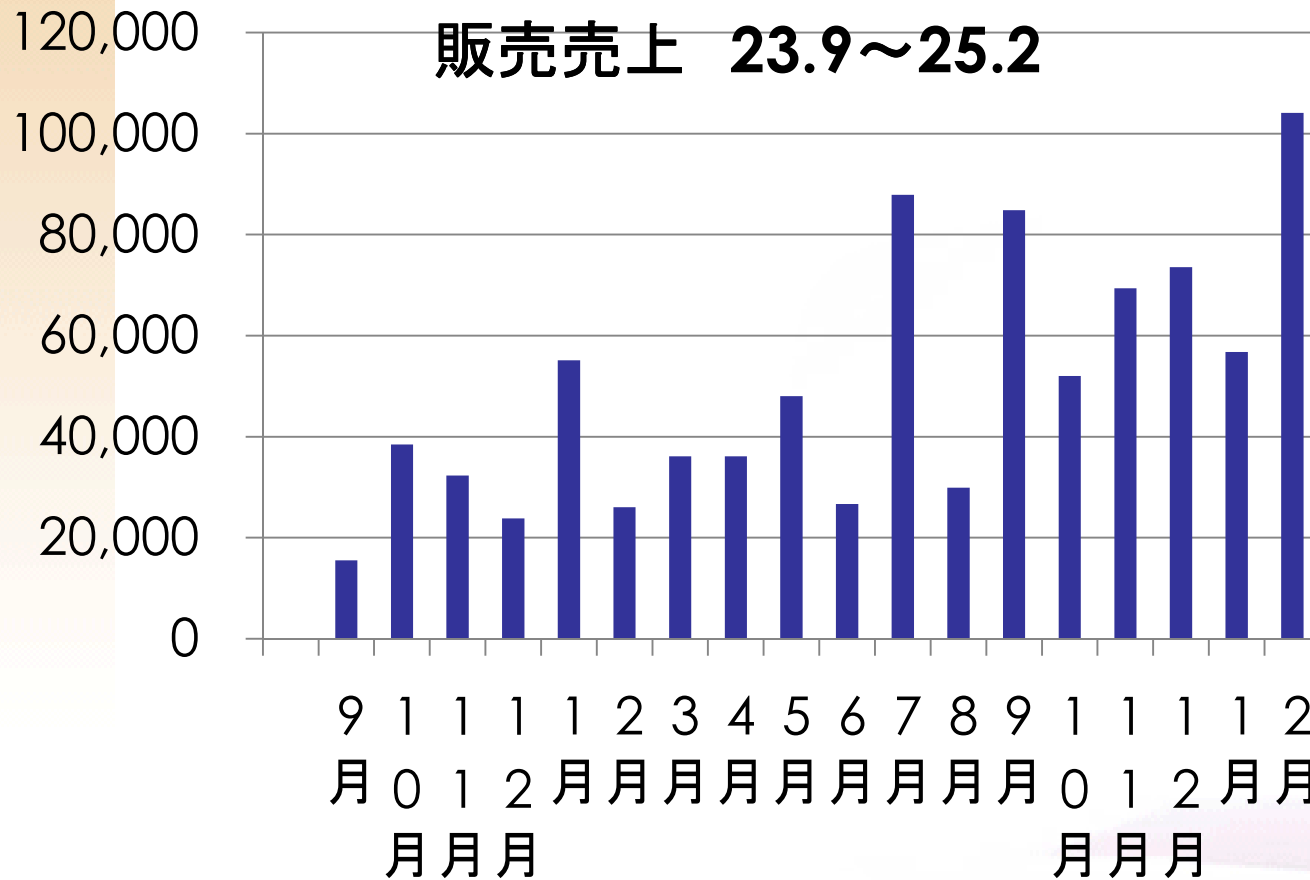

取組みやすい
作業

納期に追われず
普段の仕事の
合間にできる

つなぐ声

男性のお客さまが 関心を持ってくださっています。

てまぽん

売り上げと工賃

平成23年9月から 1年半 販売冊数 約10,000冊

販売売上 23.9~25.2