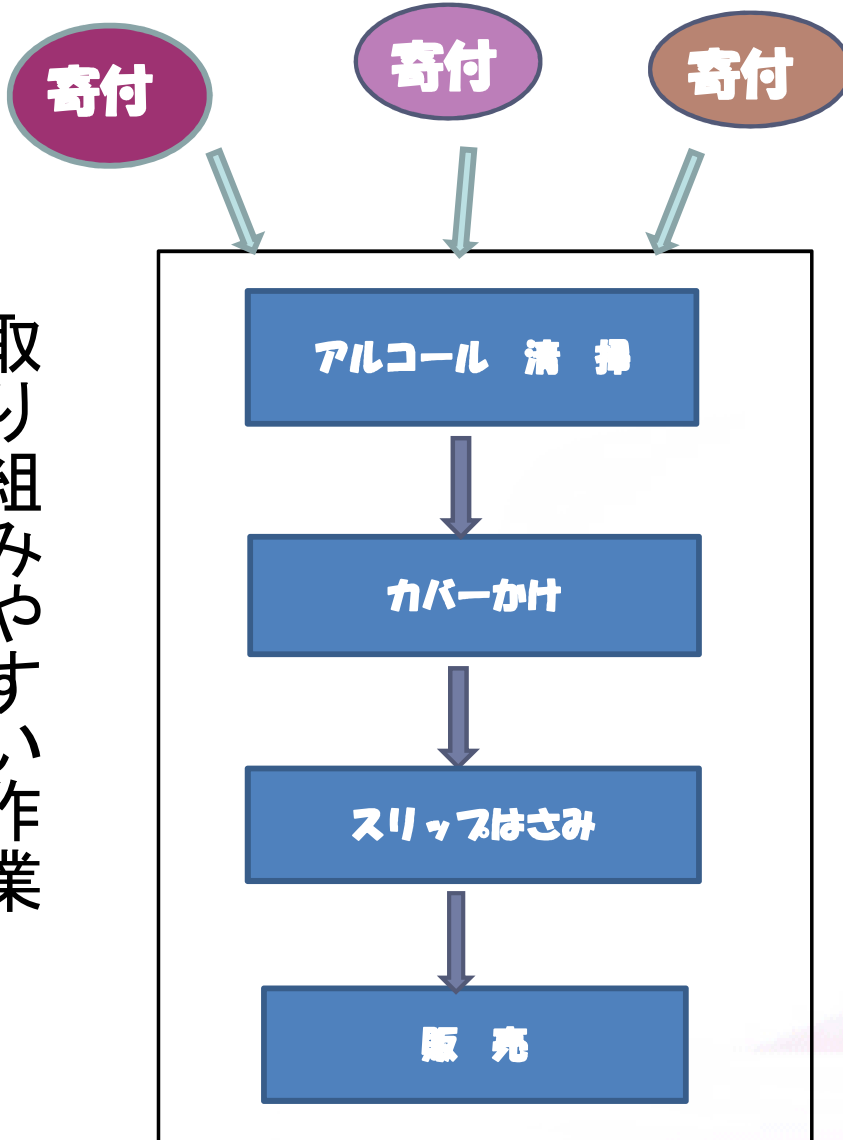

ちば工賃向上ワークショップ

てまぼん

てまひま本

千葉県障害福祉サービス事業所
古本販売協働事業

(社福)つどい	あやめ
(社福)晴山苑	桜が丘晴山苑
(社福)勤労者	まあぶるひろ
地域活動支援センター	ウイング
(社福)樹の実会	青い空

てまぽん

「てまひま本」とは

千葉県古本販売協働事業です。

- ご寄付いただいた本を、
ていねいにてまひま惜しまず
汚れをふきとり、カバーをかけ、
次に読む方が喜んでいただけるように
販売しています。

てまぽん

読み終わった人から読みたい人への橋渡し

取り組みやすい作業

てまひま かけて 古本↓商品

！ 手ごたえ ！

てまぼん

この本はカバー
がついていて
とてもきれい